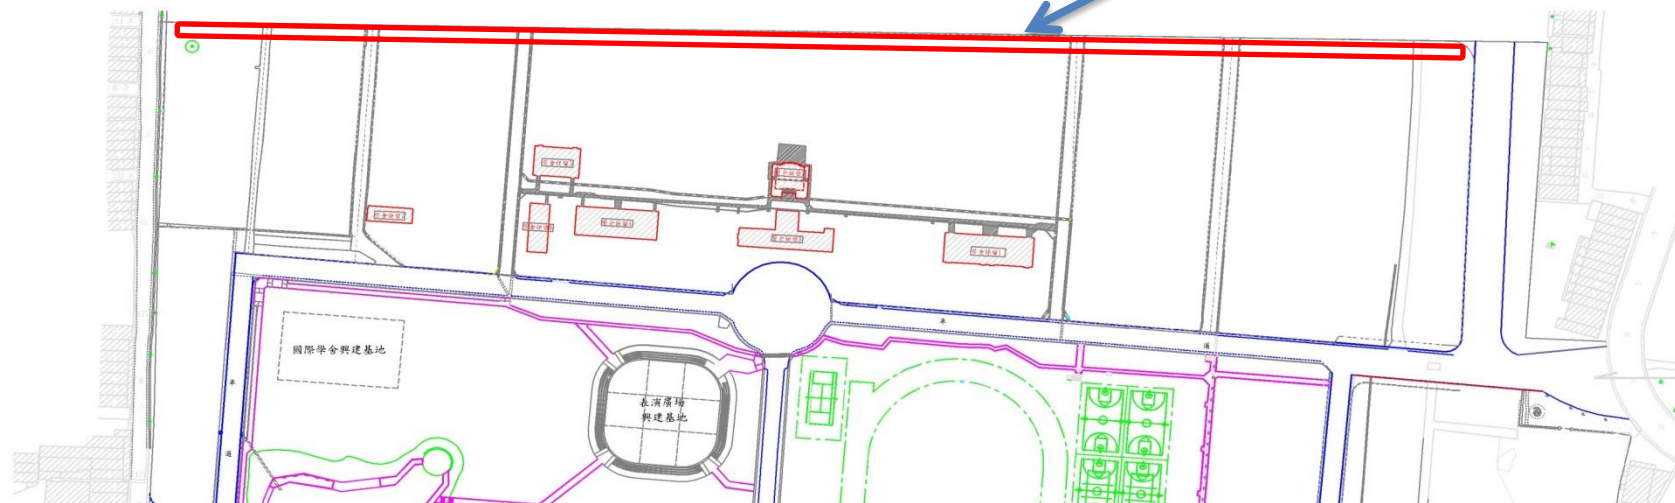

# 新校區北側綠籬及其他景觀與排水改善等工程之施工前後照片