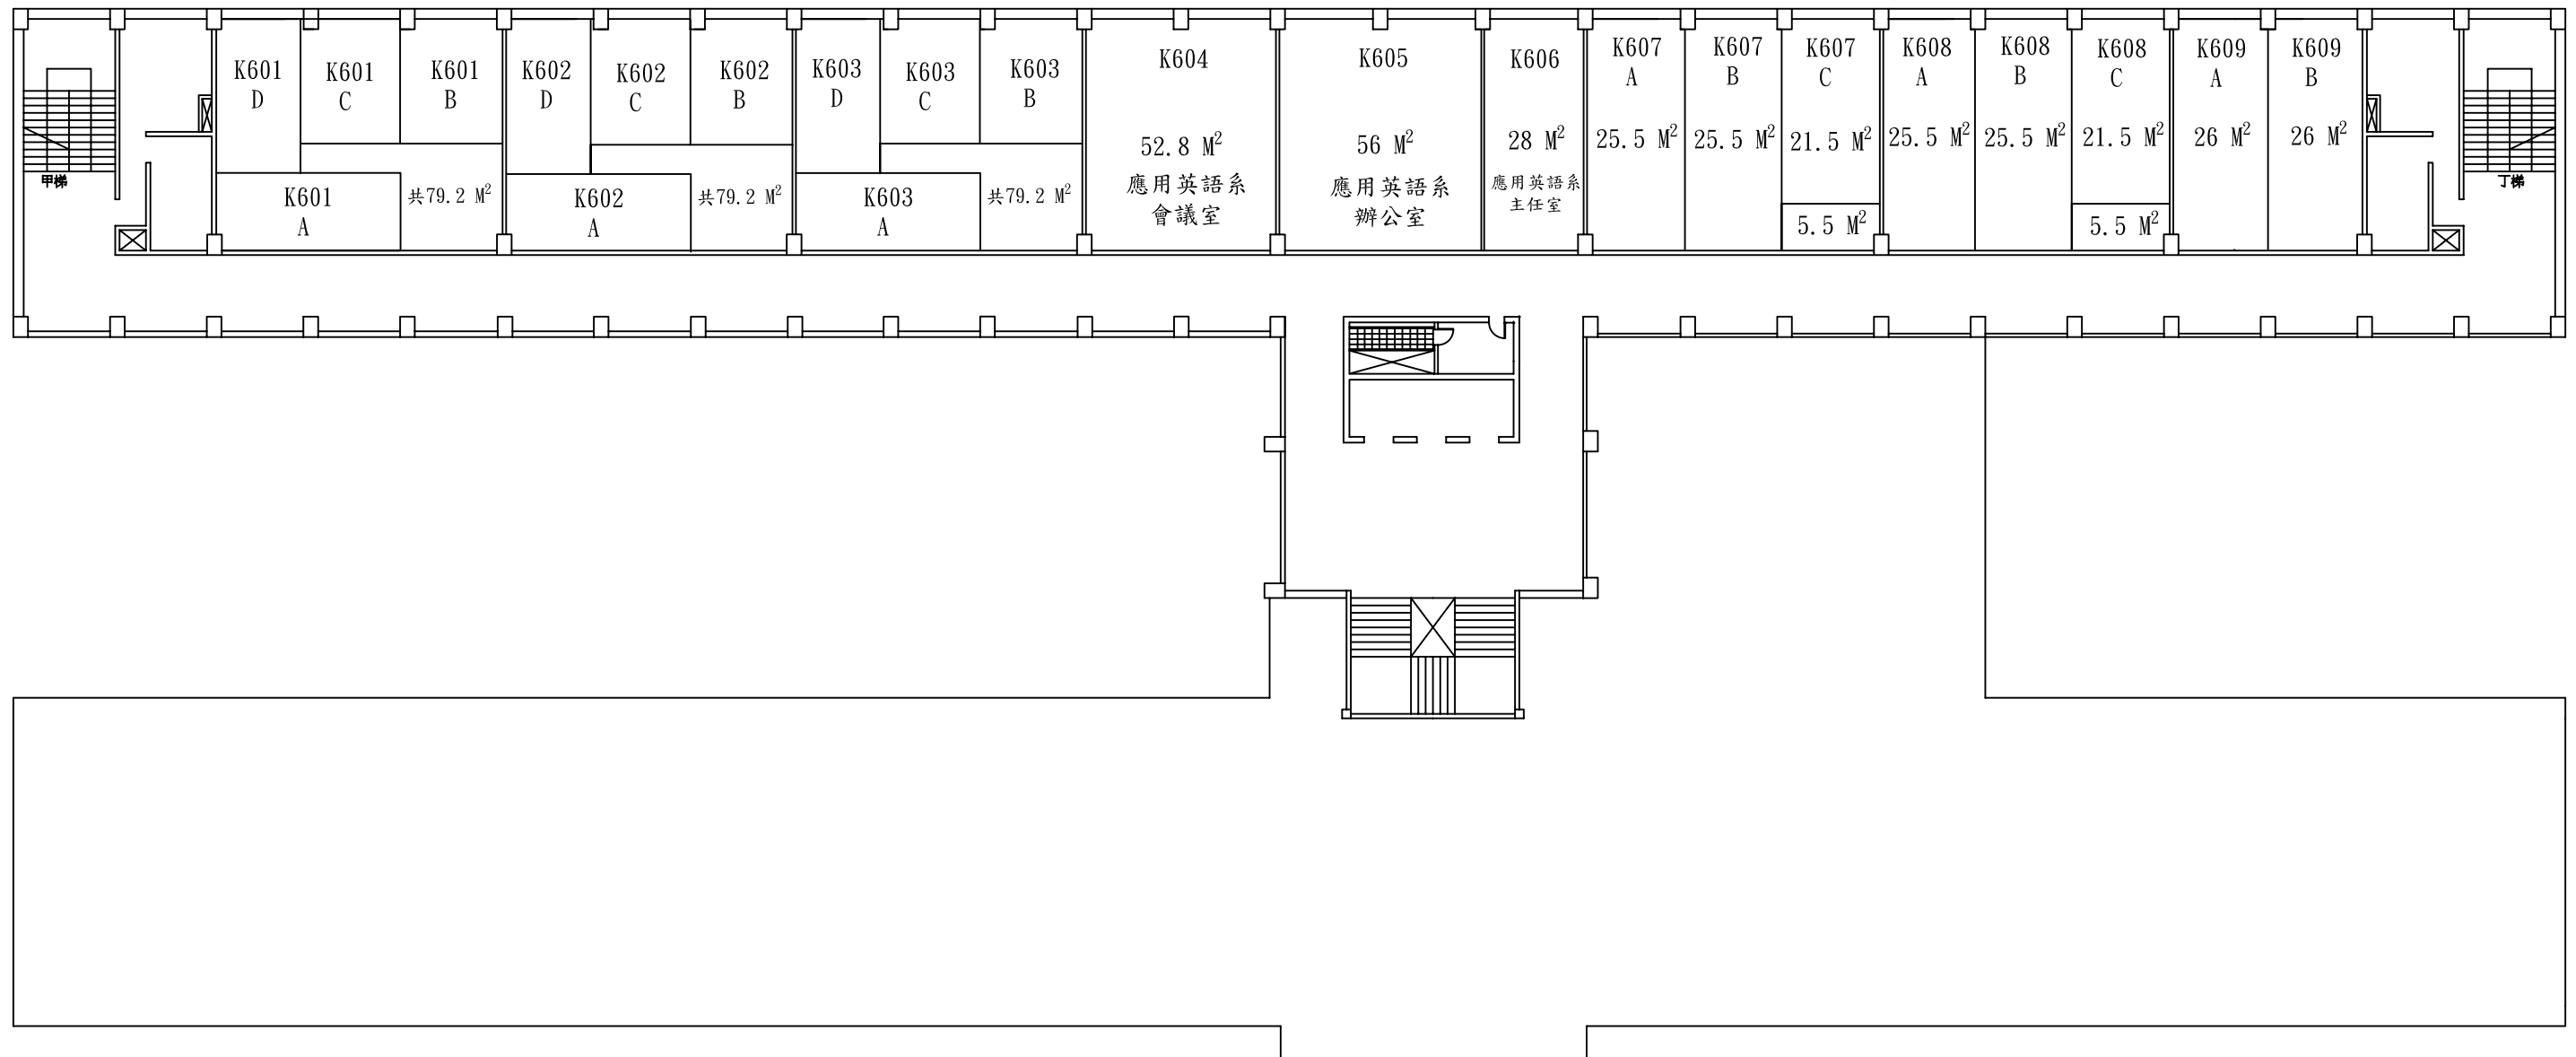

K601(A~D)：語言中心教師研究室

K602(A~D)、K603(A~D)：應用英語系教師研究室

K607(A~D)、K608(A~D)、K609(A、B)：基礎通識中心教師研究室

國秀樓六樓